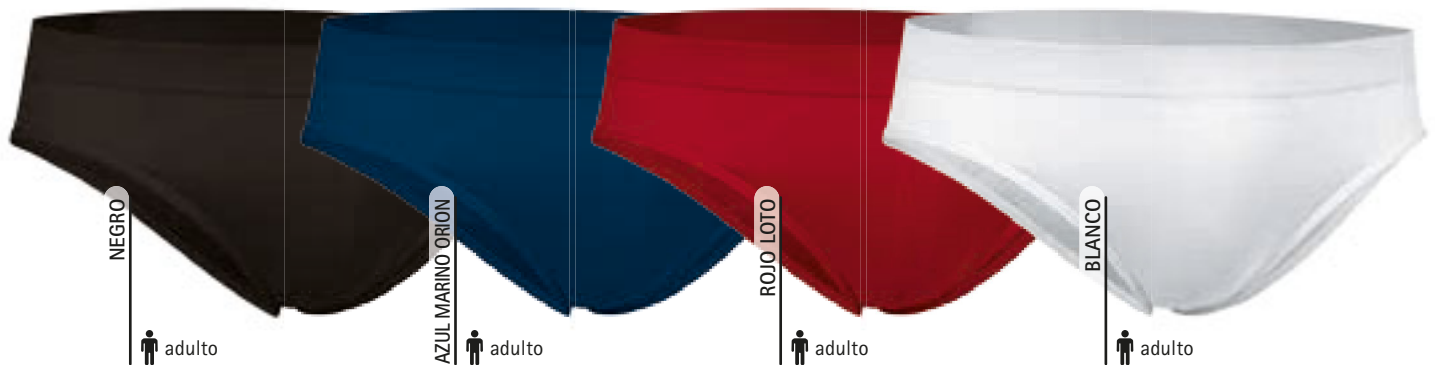

Calzoncillo de tipo slip ajustado, cómodo y suave al tacto. Confeccionado en tejido elástico sin costuras, con banda superior elástica que permite un perfecto ajuste a la cintura, facilitando el movimiento del usuario.

POLIAMIDA 90%	ELASTANO 10%	DENSIDAD 180 g/m ²	UDS. x CAJA 100	UDS. x BOLSA 1
-------------------------	------------------------	---	---------------------------	--------------------------

ADULTO					
TALLAS	S	M	L	XL	XXL

NEGRO

AZUL MARINO ORION

ROJO LOTO

BLANCO