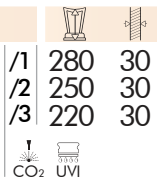

# 1123

3/19	210	/1	34,75€
3/19	190	/2	27,75€
3/19	150	/3	21,25€

MADERA DE HAYA  
BEECH WOOD

**1124**

41,90€	/1	280	30
39,75€	/2	250	30
36,25€	/3	220	30

**1125**

3/22	230	/1	17,75€
3/22	200	/2	17,40€
3/22	170	/3	16,00€

# 1126

34,90€	/1	280	3/11
32,75€	/2	260	3/11
31,25€	/3	230	3/11

# 1127

3/11	260	/1	41,25€
3/11	230	/2	31,25€
3/11	190	/3	24,75€

POSIBILIDAD DE SERVIR CON ESTUCHE  
POSSIBILITY OF SERVING WITH CASE

		<b>1129</b>	
22	230	/1	27,40€
22	200	/2	24,90€
22	170	/3	20,25€
			

		<b>1128</b>	
4/11	230	/1	30,25€
4/11	200	/2	29,50€
4/11	170	/3	26,25€
			